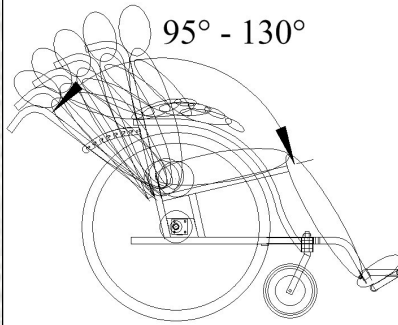

SECURE

Aktif. Az Desteğe İhtiyaç Olanlar İçin

Yüksek Sırtlık
95 Derece Oturak/Sırtlık Eğimi

48cm Yüksek
Sırtlık

Katlanmış

6 YASLANMA POZİSYONU

OPSİYONLU KOLÇAK

SECURE FLEXİ

95 İLE 130 DERECE
ARASINDA AYARLAMA

Güven Sağlayan İsteğe
Bağlı Aksesuarlar

- Baş Desteği
- Kolçaklar
- Ped Bloklü Oturak Minderi
- Portatif Masa
- Askılı Korse
- Kelebek Yeleği Seçenekler
- Sırt Minderleri
- Devrilme Önleyici Tekerler
- Yan Dolgular

OPSİYONLU YUVA
BAŞ DESTEĞİ

SIRTLIK 130 DERECEDE

OPSİYONLU
AYAK ASKISI

OPSİYONEL
PLASTİK
TEKERLEK

OPSİYONLU
DEVRİLMİYE
ÖNLEYİCİ TEKER