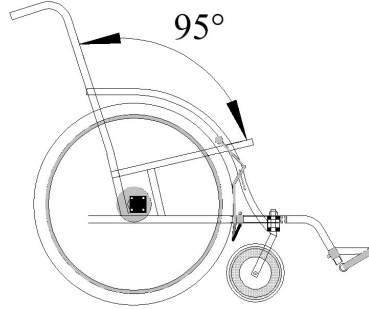

SECURE

Aktif. Az Desteğe İhtiyaç Olanlar İçin

Yüksek Sırtlık
95 Derece Oturak/Sırtlık Eğimi

48cm Yüksek
Sırtlık

Katlanmış

6 YASLANMA POZİSYONU

OPSİYONLU KOLÇAK

SECURE FLEXİ

95 İLE 130 DERECE
ARASINDA AYARLAMA

Güven Sağlayan İsteğe
Bağlı Aksesuarlar

- Baş Desteği
- Kolçaklar
- Ped Bloklü Oturak Minderi
- Portatif Masa
- Askılı Korse
- Kelebek Yeleği Seçenekler
- Sırt Minderleri
- Devrilme Önleyici Tekerler
- Yan Dolgular

OPSİYONLU YUVA
BAŞ DESTEĞİ

SIRTLIK 130 DERECEDE

OPSİYONLU
AYAK ASKISI

OPSİYONEL
PLASTİK
TEKERLEK

OPSİYONLU
DEVRİLMİYE
ÖNLEYİCİ TEKER